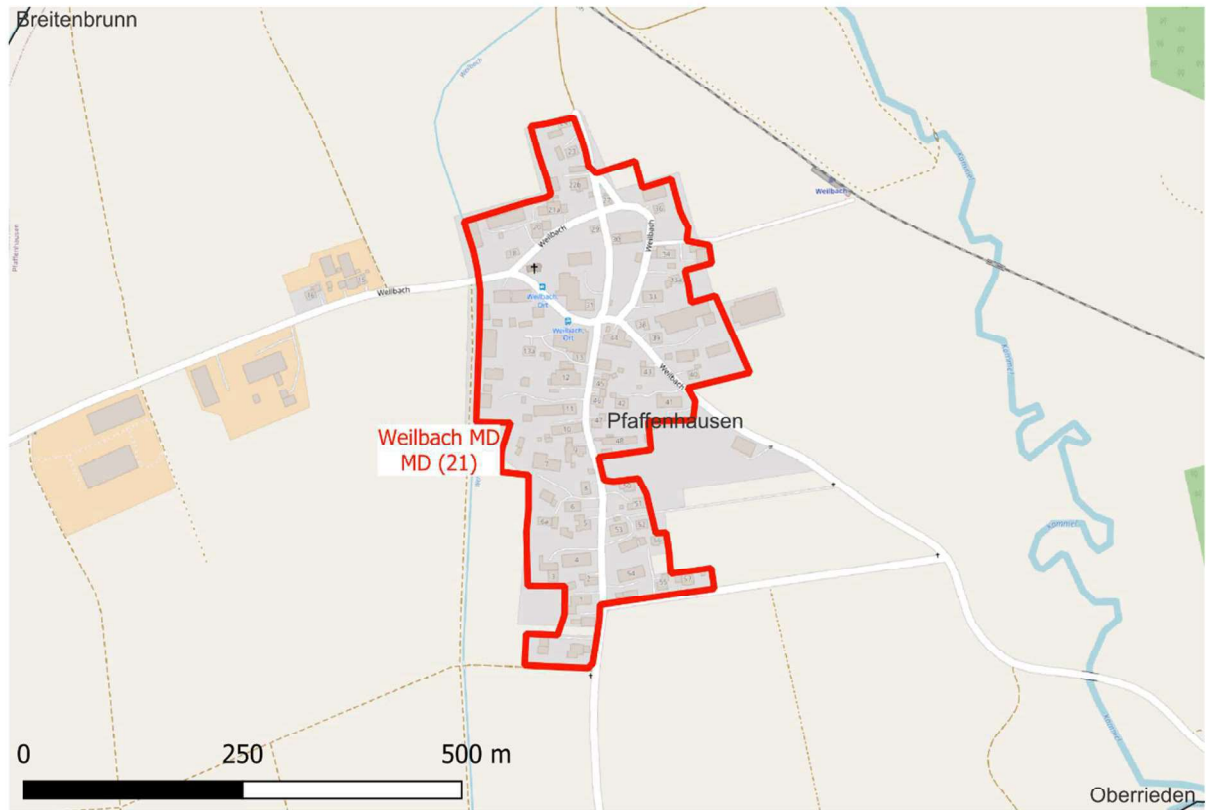

Gemeinde / Markt / Stadt: Pfaffenhausen
Gebiet: Weilbach

Gemarkung / Ortsteil	Name	Nummer	Bodenrichtwert (€/m ²)	Nutzung	Stichtag
Weilbach	Weilbach MD	21	120.00	MD	01.01.2026