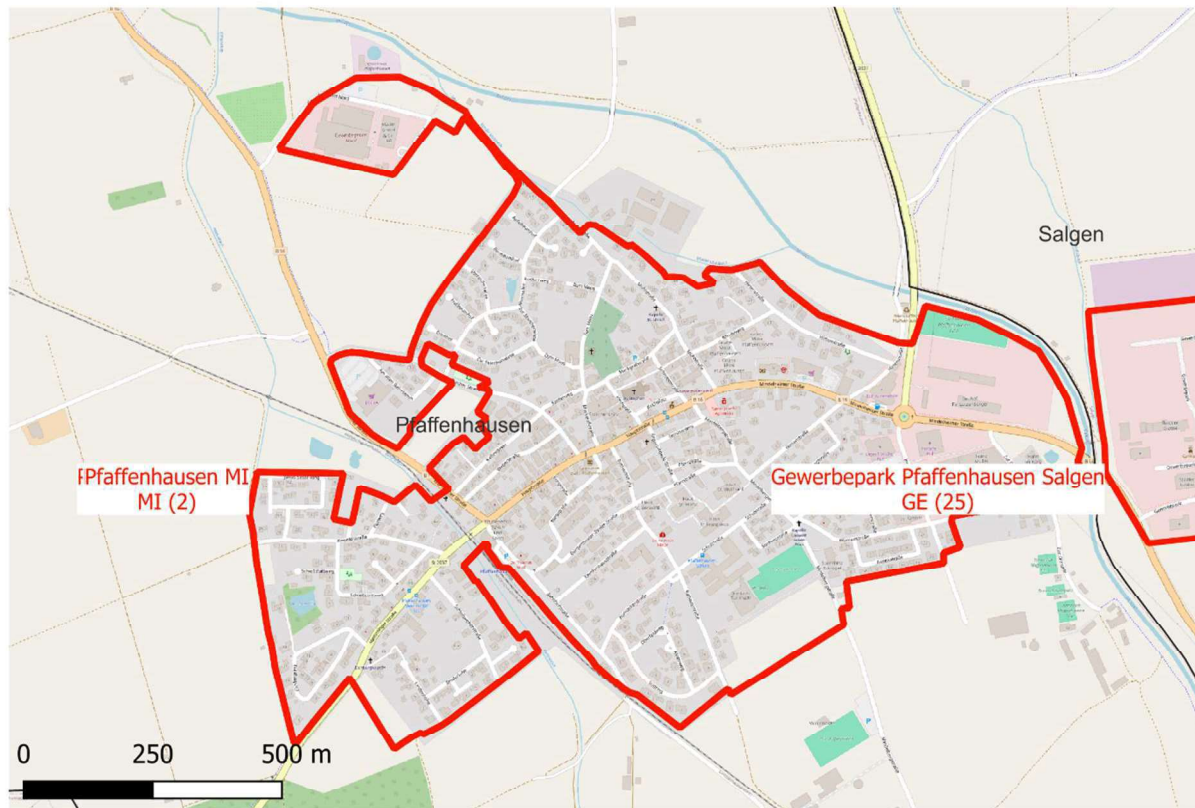

Gemeinde / Markt / Stadt: Pfaffenhausen  
 Gebiet: Pfaffenhausen

Gemarkung / Ortsteil	Name	Nummer	Bodenrichtwert (€/m <sup>2</sup> )	Nutzung	Stichtag
Pfaffenhausen	Pfaffenhausen WA	1	225.00	WA	01.01.2026
Pfaffenhausen	Pfaffenhausen GE	28	70.00	GE	01.01.2026
Pfaffenhausen	Pfaffenhausen MI	2	210.00	MI	01.01.2026

Grundkarte: OpenStreetMap