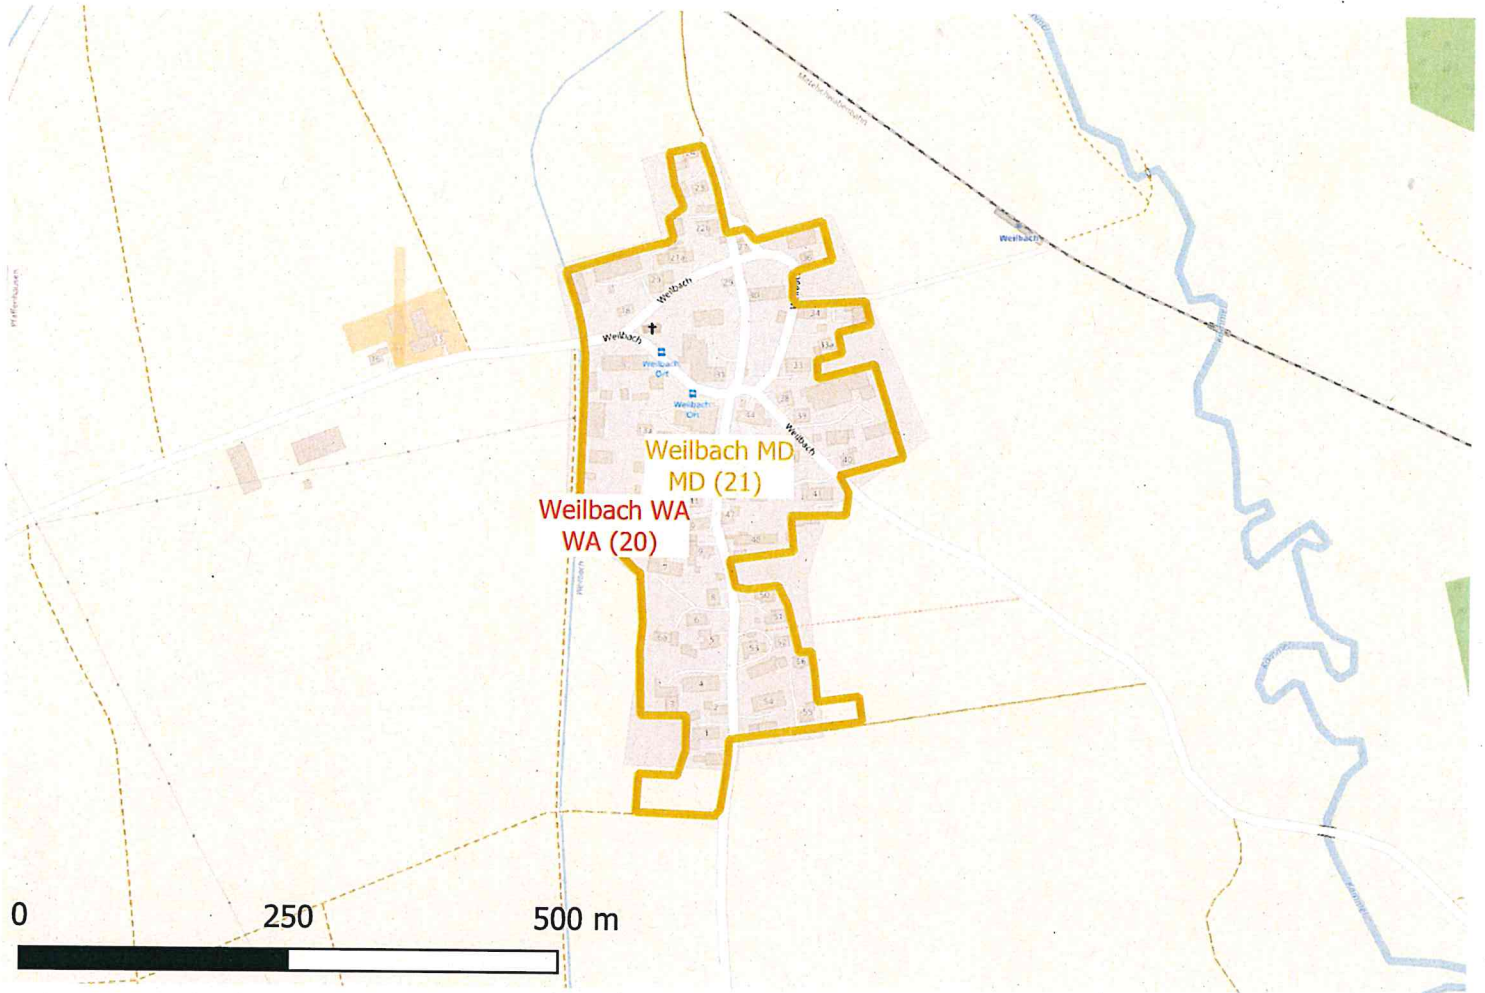

Gemeinde / Markt / Stadt: Pfaffenhausen  
 Gebiet: Weilbach

Gemeinde	Ortsteil	Bodenrichtwertzonename	Zonennummer	Bodenrichtwert	Stichtag	Nutzungsart
Pfaffenhausen	Pfaffenhausen	Pfaffenhausen A	3	5,5	01.01.2022	A
Pfaffenhausen	Weilbach	Weilbach WA	20	100	01.01.2022	WA
Pfaffenhausen	Weilbach	Weilbach MD	21	80	01.01.2022	MD
Pfaffenhausen	Pfaffenhausen	Pfaffenhausen GR	4	3,4	01.01.2022	GR