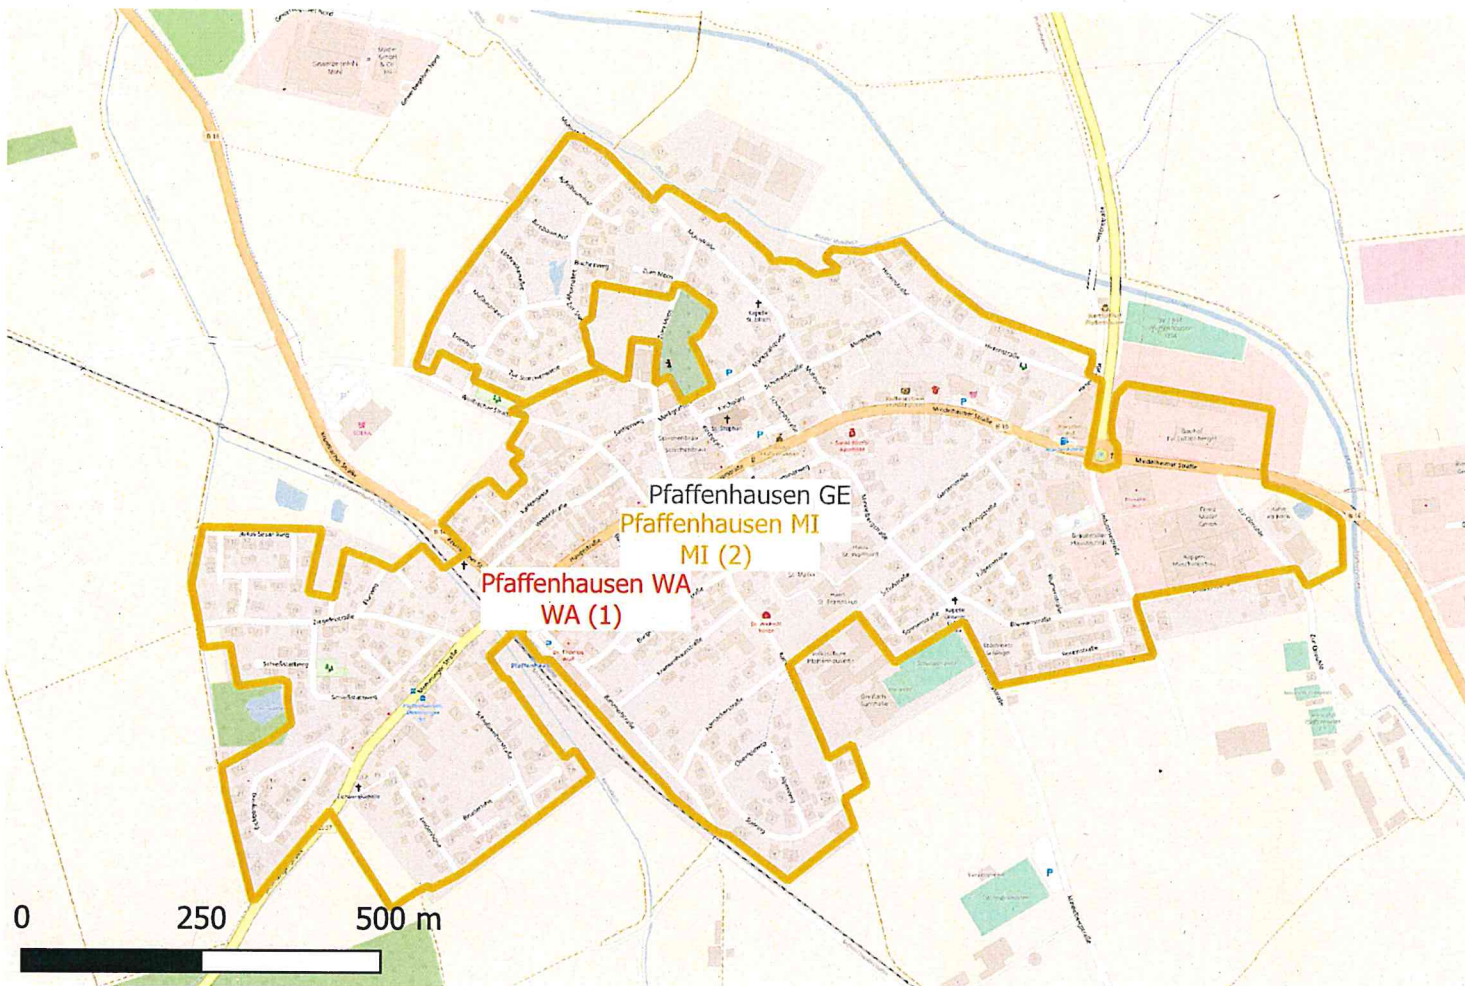

Gemeinde / Markt / Stadt: Pfaffenhausen

Gebiet: Pfaffenhausen

Gemeinde	Ortsteil	Bodenrichtwertzonenname	Zonennummer	Bodenrichtwert	Stichtag	Nutzungsart
Pfaffenhausen	Pfaffenhausen	Pfaffenhausen WA	1	155	01.01.2022	WA
Pfaffenhausen	Pfaffenhausen	Pfaffenhausen MI	2	120	01.01.2022	MI
Pfaffenhausen	Pfaffenhausen	Pfaffenhausen GE	28	55	01.01.2022	GE
Pfaffenhausen	Pfaffenhausen	Pfaffenhausen A	3	5,5	01.01.2022	A
Pfaffenhausen	Pfaffenhausen	Pfaffenhausen GR	4	3,4	01.01.2022	GR